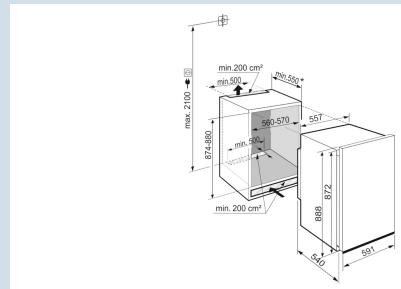

88 cm
decorlijsten
136 l
137 l
 137 l
117 kWh
0,3
€ 47,-
125
35 dB(A)
B
SN-T
R600a

DRf 3900

Pure

Easy
FreshSuper
Silent

Advies verkoopprijs € 999

Afmetingen

Hoogte	87,2 cm
Breedte	55,9 cm
Diepte	54 cm
Inbouwhoogte	87,4-88 cm
Inbouwbreedte	56-57 cm
Inbouwdiepte minimaal	55 cm
Max. Meubelgewicht koeldeel	-
Netto gewicht / Bruto gewicht	32,6 kg / 35,7 kg
Hoogte verpakking	953 mm
Breedte verpakking	637 mm
Diepte verpakking	622 mm